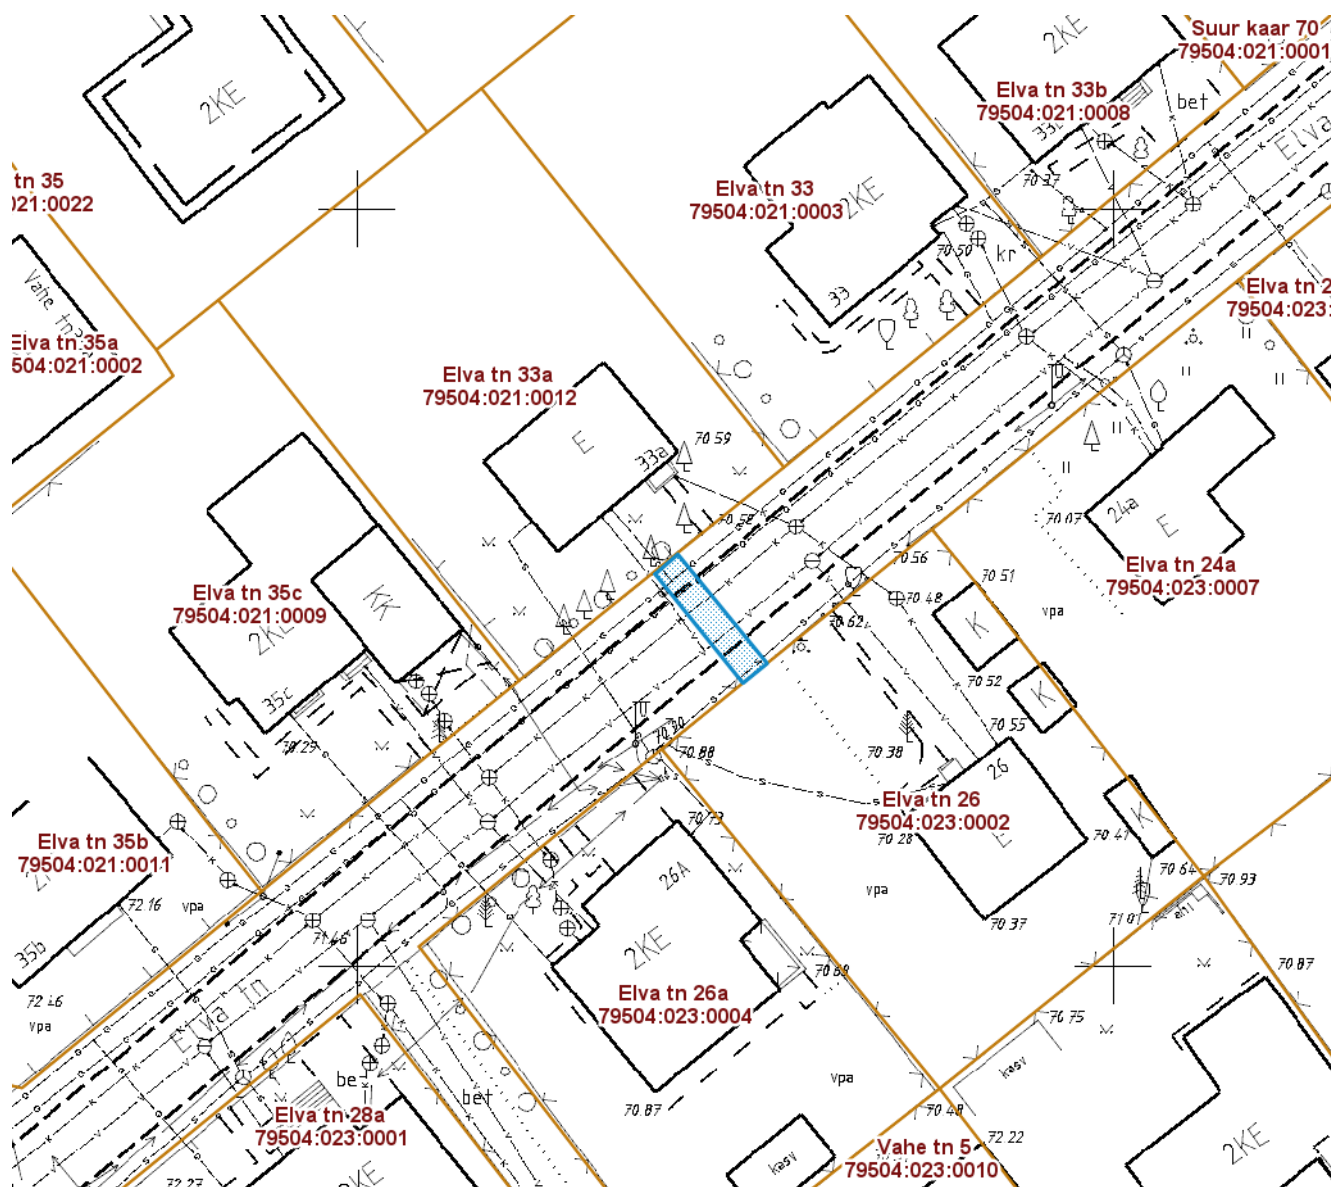

**ISIKLIKU KASUTUSÕIGUSEGA KOORMATAVA
ALA SKEEM**
Elva tänav T33 (79504:021:0026)
M 1 : 500

— Isikliku kasutusõigusega seatav
maa-ala 18 m²
(A-kategooria gaasipaigaldis)

Nr	X	Y
1	6472425.80	658069.80
2	6472418.60	658075.60
3	6472419.90	658077.20
4	6472427.10	658071.30